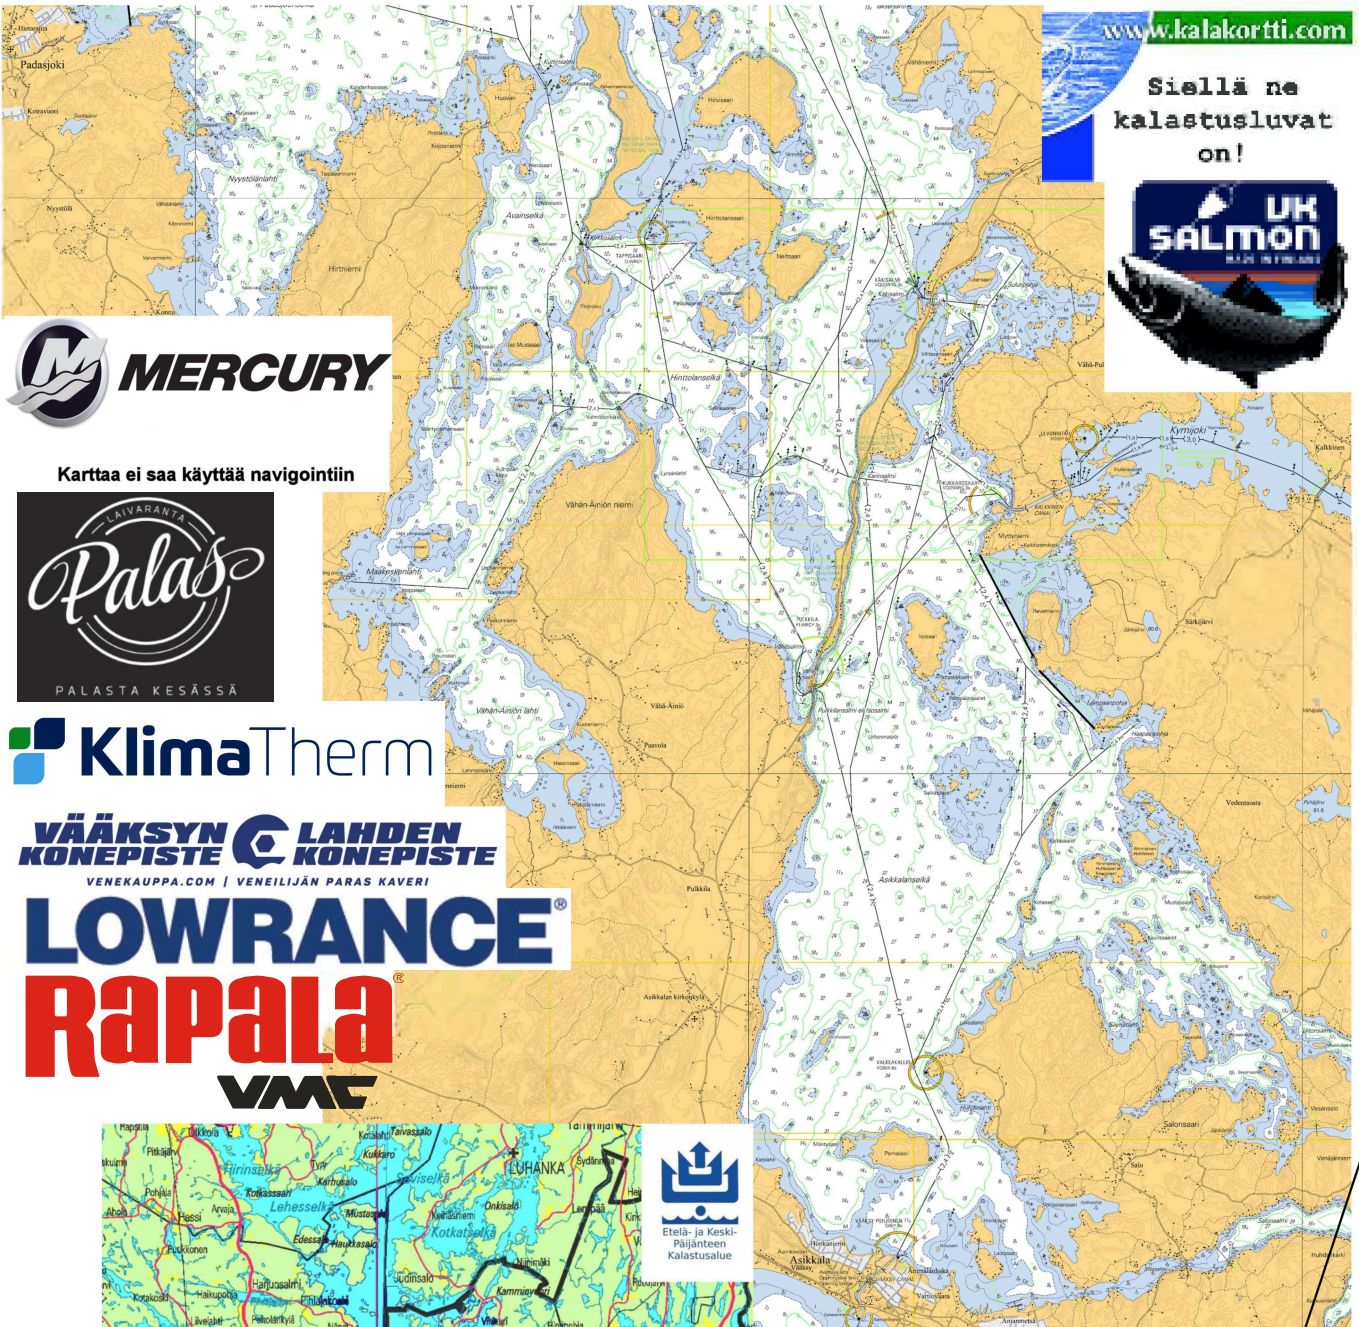

[www.kalakortti.com](http://www.kalakortti.com)

Siellä ne kalastusluvat on!

Karttaa ei saa käyttää navigointiin

 = Kilpailulupa-alue  
© Maanmittauslaitos, lupanro 550/MML/10